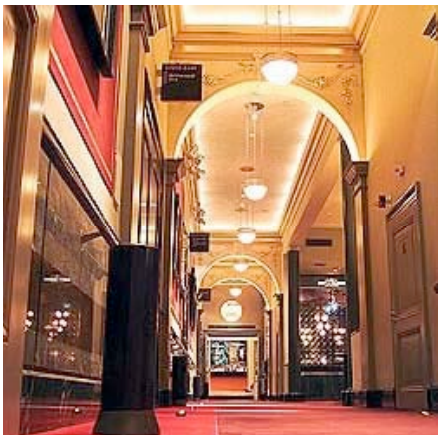

Weer in Concertgebouw!

Rescura 4 maanden dag én nacht in actie

Om deze drukke toplocatie én op te knappen én gewoon te laten doordraaien, werken we naast de dagploeg met 17 man 's nachts aan dit werk. April t/m juli staan in het teken van de renovatie van het gangengebied op de begane grond. Terwijl Neerlands mooiste muziektempel gewoon op volle toeren doordraait! Wat doen we precies? Sloopwerk, schilderwerk, de herplaatsing van de vitrines, en de coördinatie van de nieuwe vloerbedekking, marmersplaatsingen, verlichting en installaties in de plafonds.

Rescura's verantwoordelijkheden bij de deelrenovaties van het Concertgebouw nemen jaarlijks toe: ook de coördinatie van al het bouwkundig werk ligt nu in onze handen. Een blijk van vertrouwen, temeer daar we hier al sinds 1996 jaarlijks actief zijn. Meer over de totale renovatie ... [klik hier >>](#)

Welkom in Stand 301 ...